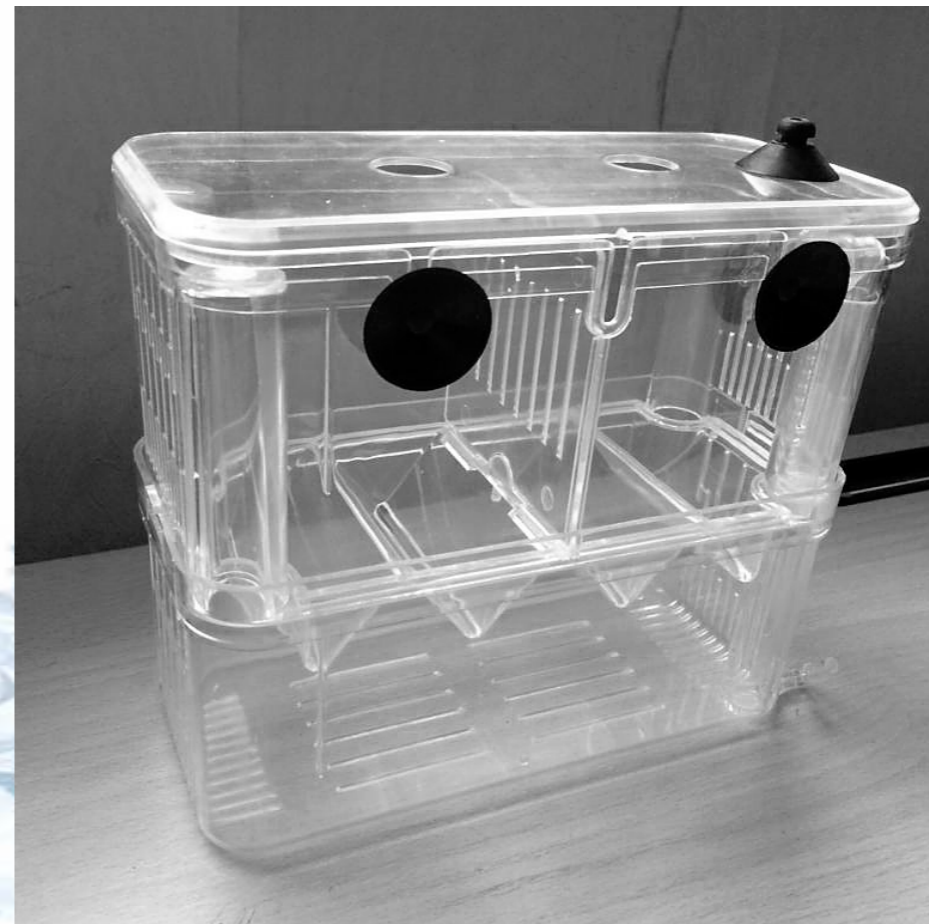

серия **SX-13 / 14 / 14D**

ОТСАДНИКИ-НЕРЕСТОВИКИ-ИНКУБАТОРЫ
ДЛЯ РАЗВЕДЕНИЯ АКВАРИУМНЫХ РЫБОК

SX-13

SX-14

SX-14D

Модель	Габаритные размеры, мм	Ёмкость, мл	Масса, г
SX-13	80 x 70 x 110	~550	95
SX-14	100 x 70 x 130	~850	100
SX-14D	180 x 85 x 150	~2000	330