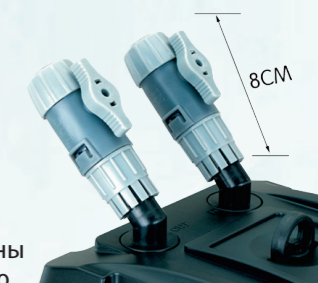

BOYU®

серия FEF-230/280

ЭФФЕКТИВНЫЕ КАНИСТРОВЫЕ ВНЕШНИЕ ФИЛЬТРЫ
С МНОГООРУБЕНЧАТОЙ МЕХАНИЧЕСКОЙ И БИОЛОГИЧЕСКОЙ ФИЛЬТРАЦИЕЙ

Бесшумный фильтр –
гарантия тишины!

Инновационный импеллер с гибкими эллиптическими сдвоенными лопастями обеспечивает плавный мягкий старт и бесшумную работу фильтра, быстрое освобождение от пузырьков воздуха и ламинарность потока. Фторопластовые подшипники скольжения и керамическая ось гарантируют отличную работу фильтра как в пресной, так и в морской воде!

Комплектация:

Яркая информативная розничная упаковка

В комплекте –
синтепоновый вкладыш.

Корзины для фильтрующих
материалов с удобными
ручками и надёжными
решетками.

Фильтрующие материалы
(наполнители)
в комплект НЕ ВХОДЯТ!

Съёмные запорные краны
обеспечивают надёжную
герметичность

Ручной насос
для заполнения
фильтра при
запуске или после
промывки

В крышку (головку)
фильтра встроена
помпа с импеллером
и ручной насос для
заполнения водой