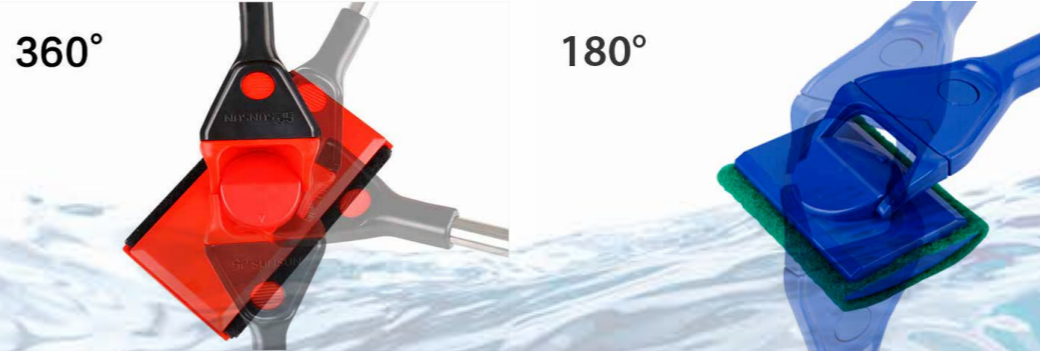

серия SX-05 / 06 / 012

УНИВЕРСАЛЬНЫЕ МНОГОФУНКЦИОНАЛЬНЫЕ СКРЕБКИ НА ДЛИННОЙ РУЧКЕ С НАБОРОМ НАСАДОК ДЛЯ ОБСЛУЖИВАНИЯ АКВАРИУМА

НАСАДКИ в комплекте SX-05 и SX-06

SX-05

SX-06

SX-012

НАСАДКИ в комплекте SX-012

Модели SX-06 и SX-012 имеют телескопические рукоятки

Мягкий скребок свободно поворачивается на рукоятке: на 180° у моделей SX-05/06 и на 360° у модели SX-012

Красивая и информативная розничная упаковка

Примеры использования различных насадок для ухода за аквариумом (внизу – SX-05/06, сверху – SX-012)