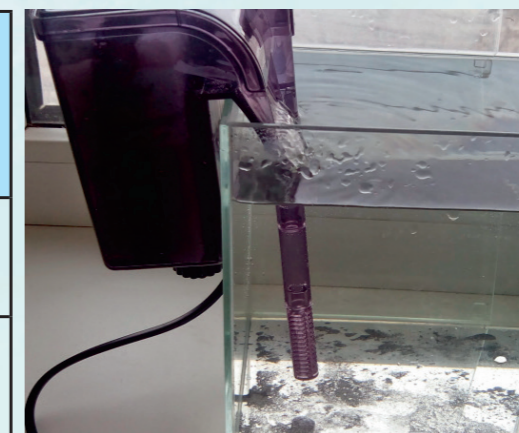

BOYU®

серия WF-2015/2025

ВНЕШНИЕ НАВЕСНЫЕ ФИЛЬТРЫ-ВОДОПАДЫ "РЮКЗАЧОК" ДЛЯ МАЛЕНЬКИХ АКВАРИУМОВ. С РЕГУЛИРОВКОЙ ПОТОКА

WF-2015

WF-2025

Кран регулировки производительности

Розничная упаковка

Малозумный импеллер с осью из нержавеющей стали

Фильтрующий элемент состоит из крупнопористой губки и сэндвич-элемента (активированный уголь между двух салфеток из плотного синтепона)

Регулировочный винт позволяет установить фильтр на аквариумы с различной толщиной стенок.

Решетчатый входной патрубок защищает фильтр от попадания крупных частиц мусора

Схема циркуляции воды

Модель	Производительность, л/час	Мощность помпы, Ватт	Масса, кг	Габаритные размеры, мм	Рекомендуемый объем аквариума, л
WF-2015	150	6,0	0,330	85 x 97 x 190	10 – 25
WF-2025	300	11,0	0,560	120 x 104 x 282	15 – 45