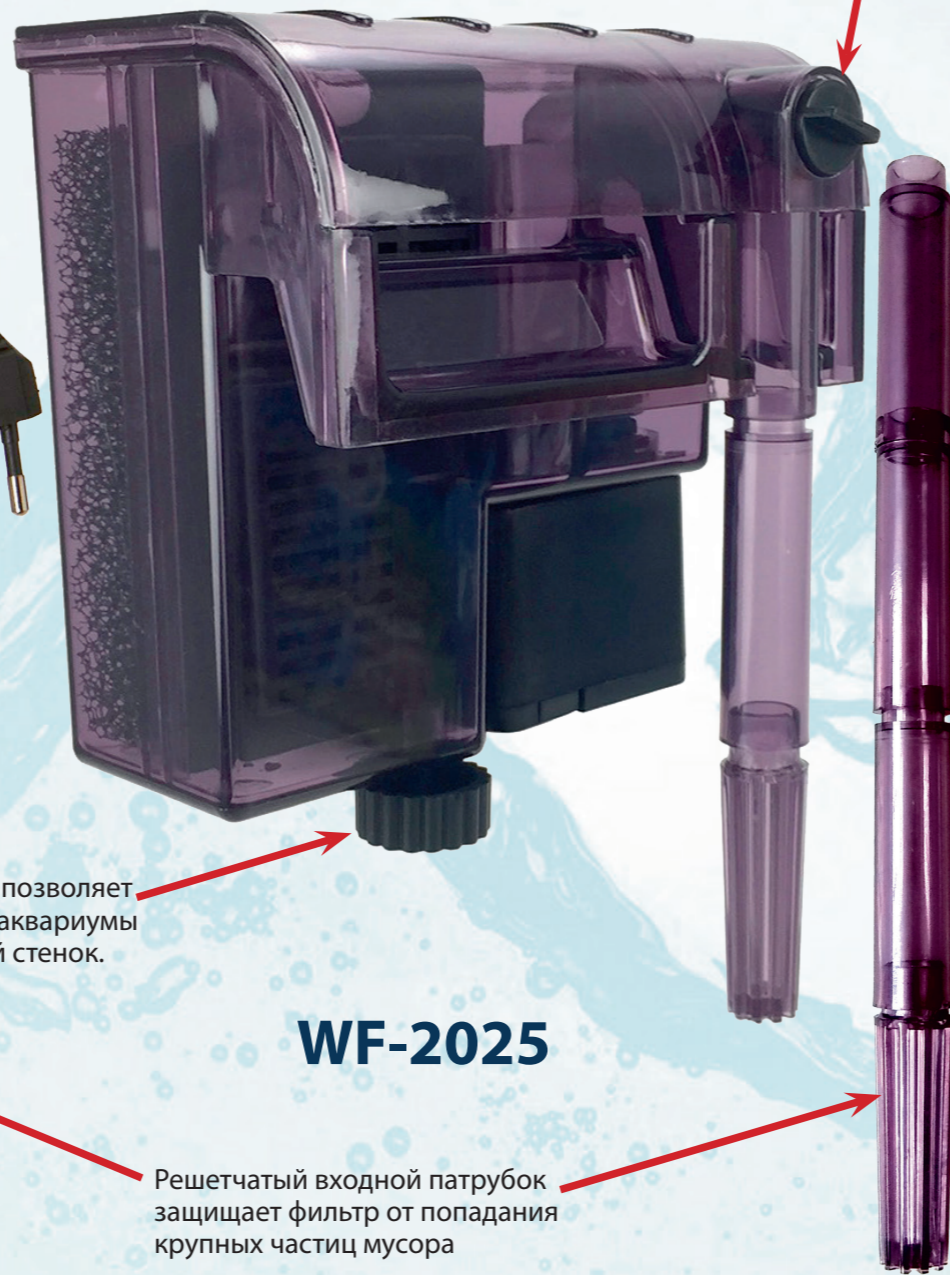

BOYU®

серия WF-2015/2025

ВНЕШНИЕ НАВЕСНЫЕ ФИЛЬТРЫ-ВОДОПАДЫ "РЮКЗАЧОК" ДЛЯ МАЛЕНЬКИХ АКВАРИУМОВ. С РЕГУЛИРОВКОЙ ПОТОКА

WF-2015

WF-2025

Кран регулировки производительности

Розничная упаковка

Малозумный импеллер с осью из нержавеющей стали

Фильтрующий элемент состоит из крупнопористой губки и сэндвич-элемента (активированный уголь между двух салфеток из плотного синтепона)

Регулировочный винт позволяет установить фильтр на аквариумы с различной толщиной стенок.

Решетчатый входной патрубок защищает фильтр от попадания крупных частиц мусора

Схема циркуляции воды

Модель	Производительность, л/час	Мощность помпы, Ватт	Масса, кг	Габаритные размеры, мм	Рекомендуемый объем аквариума, л
WF-2015	150	6,0	0,330	85 x 97 x 190	10 – 25
WF-2025	300	11,0	0,560	120 x 104 x 282	15 – 45