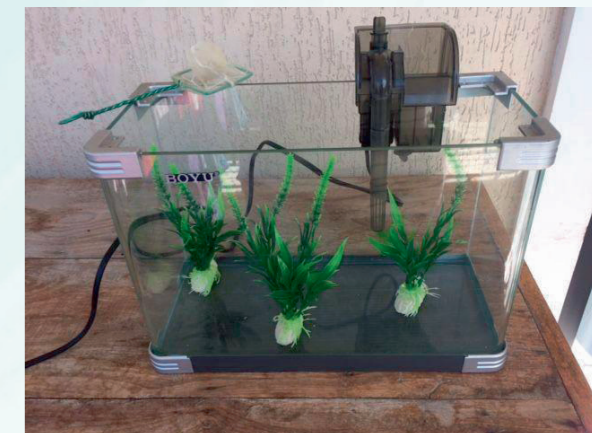

BOYU®

серия WF-2015/2025

ВНЕШНИЕ НАВЕСНЫЕ ФИЛЬТРЫ-ВОДОПАДЫ "РЮКЗАЧОК" ДЛЯ МАЛЕНЬКИХ АКВАРИУМОВ. С РЕГУЛИРОВКОЙ ПОТОКА

WF-2015

WF-2025

Кран регулировки производительности

Розничная упаковка

Малозумный импеллер с осью из нержавеющей стали

Фильтрующий элемент состоит из крупнопористой губки и сэндвич-элемента (активированный уголь между двух салфеток из плотного синтепона)

Регулировочный винт позволяет установить фильтр на аквариумы с различной толщиной стенок.

Решетчатый входной патрубок защищает фильтр от попадания крупных частиц мусора

Схема циркуляции воды

Модель	Производительность, л/час	Мощность помпы, Ватт	Масса, кг	Габаритные размеры, мм	Рекомендуемый объем аквариума, л
WF-2015	150	6,0	0,330	85 x 97 x 190	10 – 25
WF-2025	300	11,0	0,560	120 x 104 x 282	15 – 45