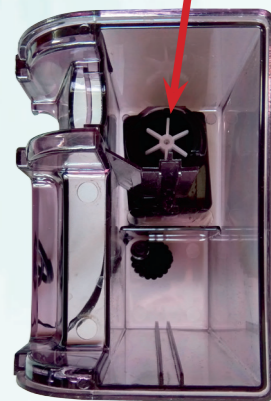

BOYU®

серия WF-2015/2025

ВНЕШНИЕ НАВЕСНЫЕ ФИЛЬТРЫ-ВОДОПАДЫ "РЮКЗАЧОК" ДЛЯ МАЛЕНЬКИХ АКВАРИУМОВ. С РЕГУЛИРОВКОЙ ПОТОКА

WF-2015

WF-2025

Кран регулировки производительности

Розничная упаковка

Малозумный импеллер с осью из нержавеющей стали

Фильтрующий элемент состоит из крупнопористой губки и сэндвич-элемента (активированный уголь между двух салфеток из плотного синтепона)

Регулировочный винт позволяет установить фильтр на аквариумы с различной толщиной стенок.

Решетчатый входной патрубок защищает фильтр от попадания крупных частиц мусора

Схема циркуляции воды

Модель	Производительность, л/час	Мощность помпы, Ватт	Масса, кг	Габаритные размеры, мм	Рекомендуемый объем аквариума, л
WF-2015	150	6,0	0,330	85 x 97 x 190	10 – 25
WF-2025	300	11,0	0,560	120 x 104 x 282	15 – 45