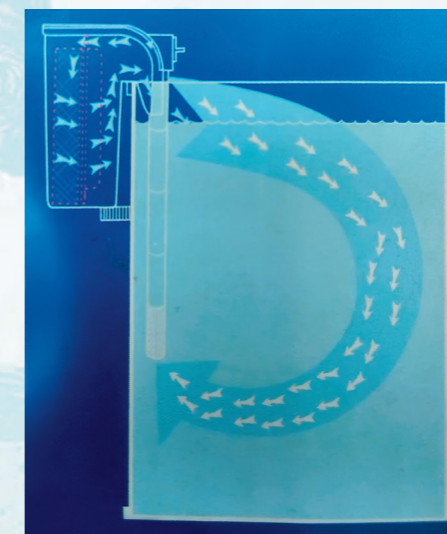

BOYU®

серия WF-2015/2025

ВНЕШНИЕ НАВЕСНЫЕ ФИЛЬТРЫ-ВОДОПАДЫ "РЮКЗАЧОК" ДЛЯ МАЛЕНЬКИХ АКВАРИУМОВ. С РЕГУЛИРОВКОЙ ПОТОКА

WF-2015

WF-2025

Кран регулировки производительности

Розничная упаковка

Малозумный импеллер с осью из нержавеющей стали

Фильтрующий элемент состоит из крупнопористой губки и сэндвич-элемента (активированный уголь между двух салфеток из плотного синтепона)

Регулировочный винт позволяет установить фильтр на аквариумы с различной толщиной стенок.

Решетчатый входной патрубок защищает фильтр от попадания крупных частиц мусора

Схема циркуляции воды

Модель	Производительность, л/час	Мощность помпы, Ватт	Масса, кг	Габаритные размеры, мм	Рекомендуемый объем аквариума, л
WF-2015	150	6,0	0,330	85 x 97 x 190	10 – 25
WF-2025	300	11,0	0,560	120 x 104 x 282	15 – 45