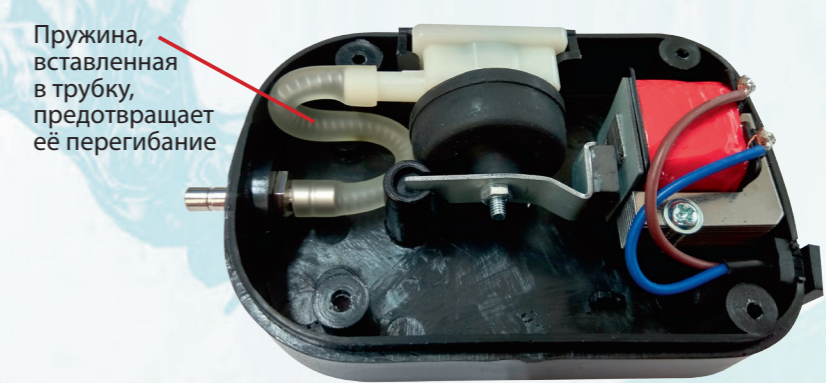

## серия S-500/1000/2000/A

НАДЁЖНЫЕ ЭКОНОМИЧНЫЕ АКВАРИУМНЫЕ КОМПРЕССОРЫ  
В ПРОЗРАЧНОМ СИНЕМ И НЕПРОЗРАЧНОМ ЧЁРНО-БЕЛОМ КОРПУСЕ

S-500

S-1000

S-2000

S-500A

S-1000A

S-2000A

Аккуратное и точное технологическое исполнение всех компонентов

Модель	Мощность, Вт	Производительность, л/мин воздуха	Кол-во каналов	Создаваемое давление, МПа	Масса, кг	Цвет корпуса	Наличие регулятора потока	Габаритные размеры, мм	Расчётный объём аквариума, л
S-500	2,8	4,0	1	0,010	0,240	чёрно-белый	нет	116 x 70 x 56	100 – 200
S-1000	3,0	4,2	1	0,014	0,460	чёрно-белый	есть	138 x 80 x 59	150 – 250
S-2000	3,0	2 x 4,0	2	0,012	0,650	чёрно-белый	есть	163 x 105 x 88	200 – 500
S-500A	2,8	4,0	1	0,010	0,280	прозрачный синий	нет	116 x 70 x 56	100 – 200
S-1000A	3,0	4,2	1	0,014	0,400	прозрачный синий	есть	138 x 80 x 59	150 – 250
S-2000A	3,0	2 x 4,0	2	0,012	0,670	прозрачный синий	есть	163 x 105 x 88	200 – 500