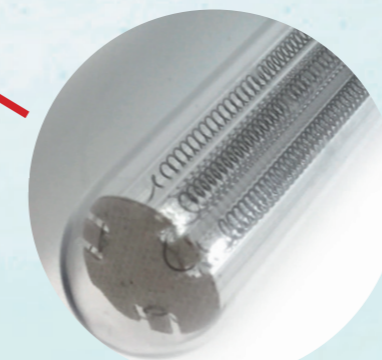

BOYU®

серия HT-2

НАГРЕВАТЕЛИ С ТЕРМОРЕГУЛЯТОРОМ ПРЕМИУМ-КЛАССА
ИЗ КВАРЦЕВОГО СТЕКЛА

Регулировка температуры в диапазоне от +16°C до +32°C

Надёжное крепление на долговечных присосках

Яркая красочная упаковка

Материал колбы — кварцевое стекло

Модель	Мощность, Вт	Масса, кг	Рекомендуемый аквариум, л
HT-225	25	0,245	20 – 40
HT-250	50	0,280	40 – 60
HT-275	75	0,280	60 – 90
HT-2100	100	0,280	90 – 130
HT-2150	150	0,345	130 – 190
HT-2200	200	0,550	190 – 250

Нихромовые спирали нагревательных элементов